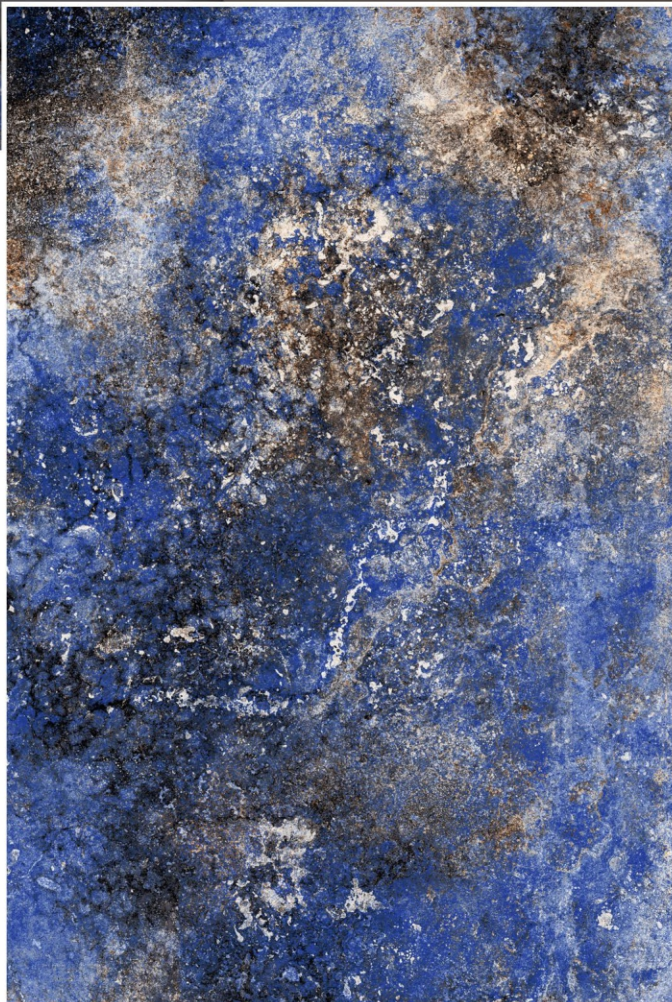

12000 x 1800

RANDOM

BRECCIA AURORA

**HG**  
HIGH GLOSS

RANDOM

CELLOSIA BLUE

Resturent

RANDOM