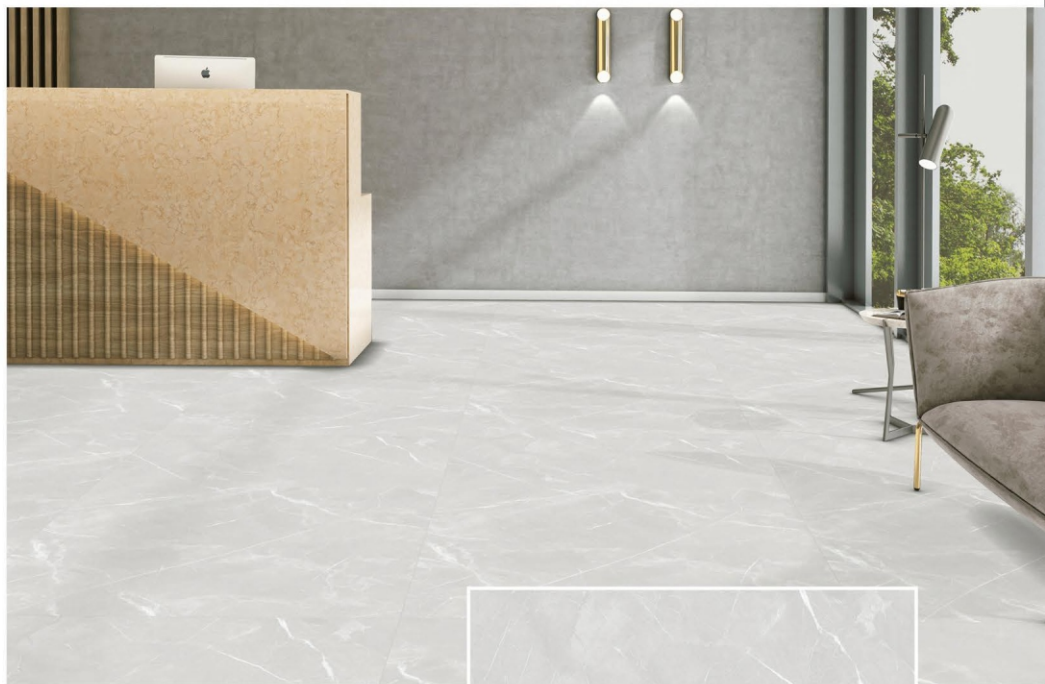

ROMANO GREY

1200 x 1800

RANDOM

1200 x 1800 mm

SABBIA FOG GREY

RANDOM

GLOSSY

1200 x 1800 mm